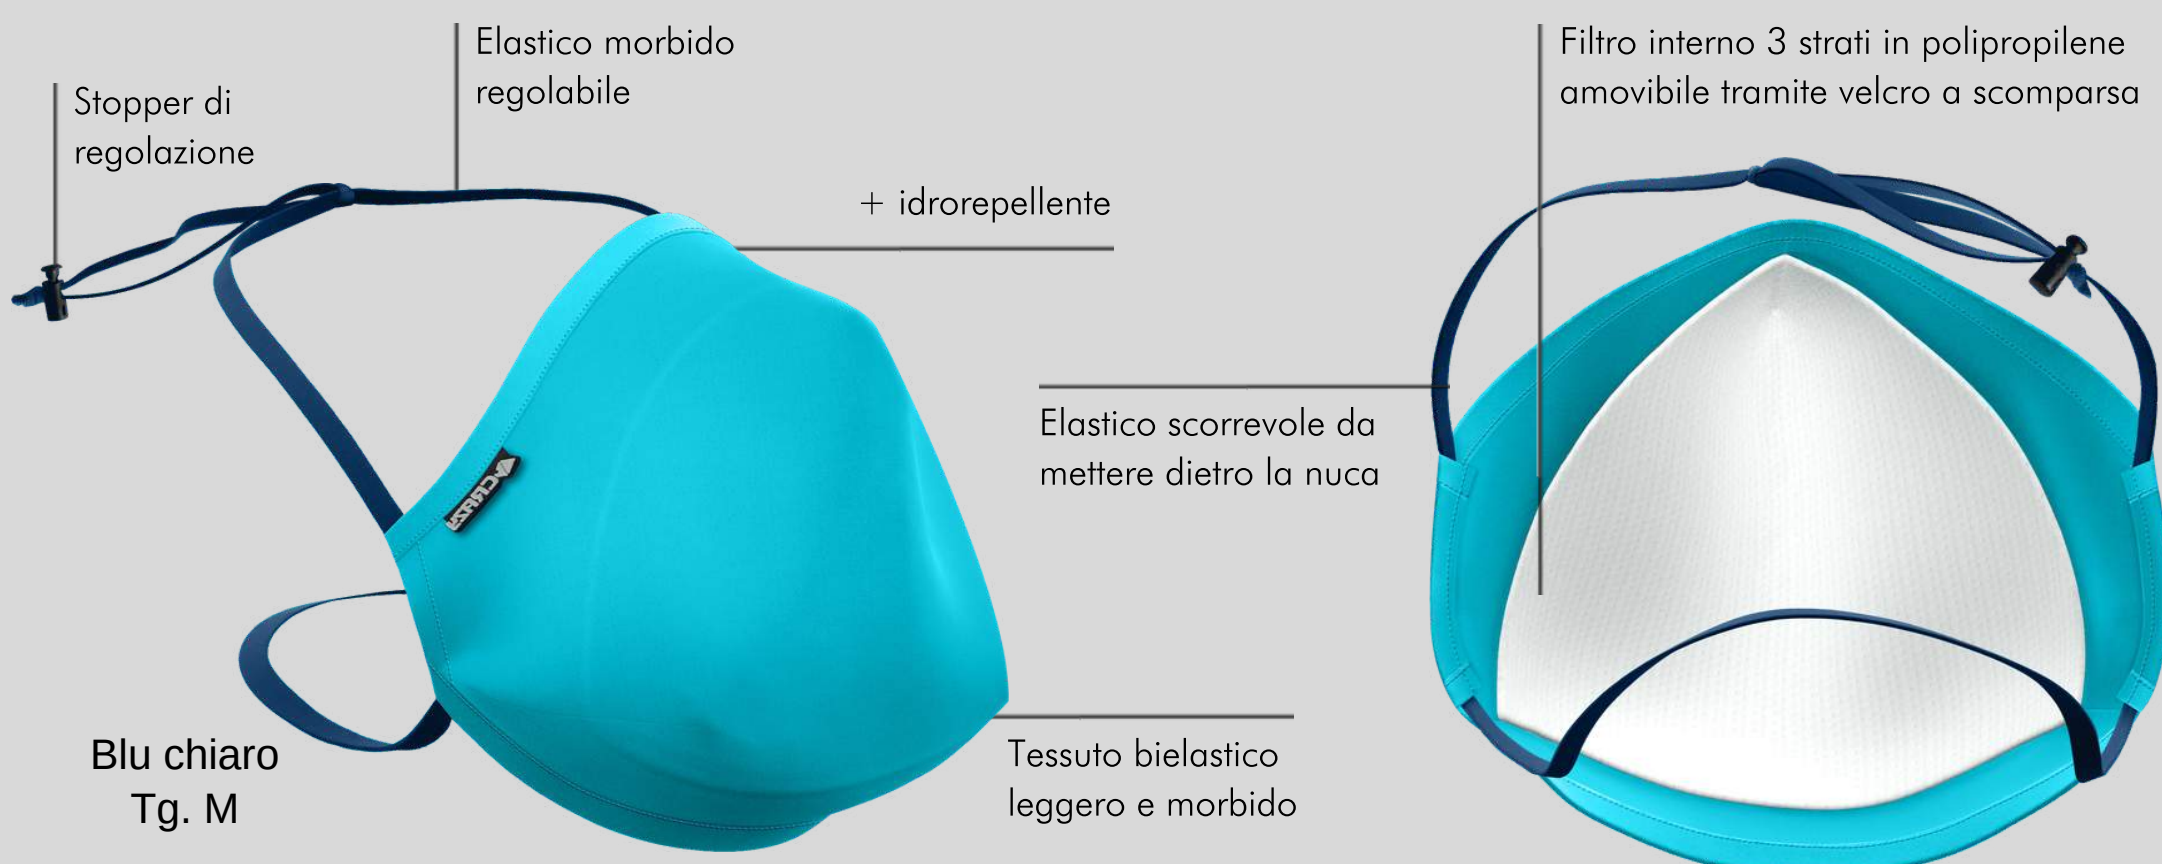

MASCHERINA LAVABILE

Blu chiaro
Tg. M

Nero
Tg. M, L

Avio
Tg. L

Rosa
Tg. S

Blu
Tg. M, L

Grigio
Tg. M, L

Peace&Love
Tg. M, L

Fiori
Tg. M

CARATTERISTICHE TECNICHE

- 9 gr di mascherina + 4 gr di filtro
- **Speciale trattamento ad alta tecnologia del tessuto (v. scheda tecnica)**
- Nasello regolabile ed ergonomico
- Doppio elastico posteriore con clip di regolazione
- Filtro amovibile con 3 velcri
- Filtro e mascherina lavabili >20 volte, con garanzia di tenuta al 100%